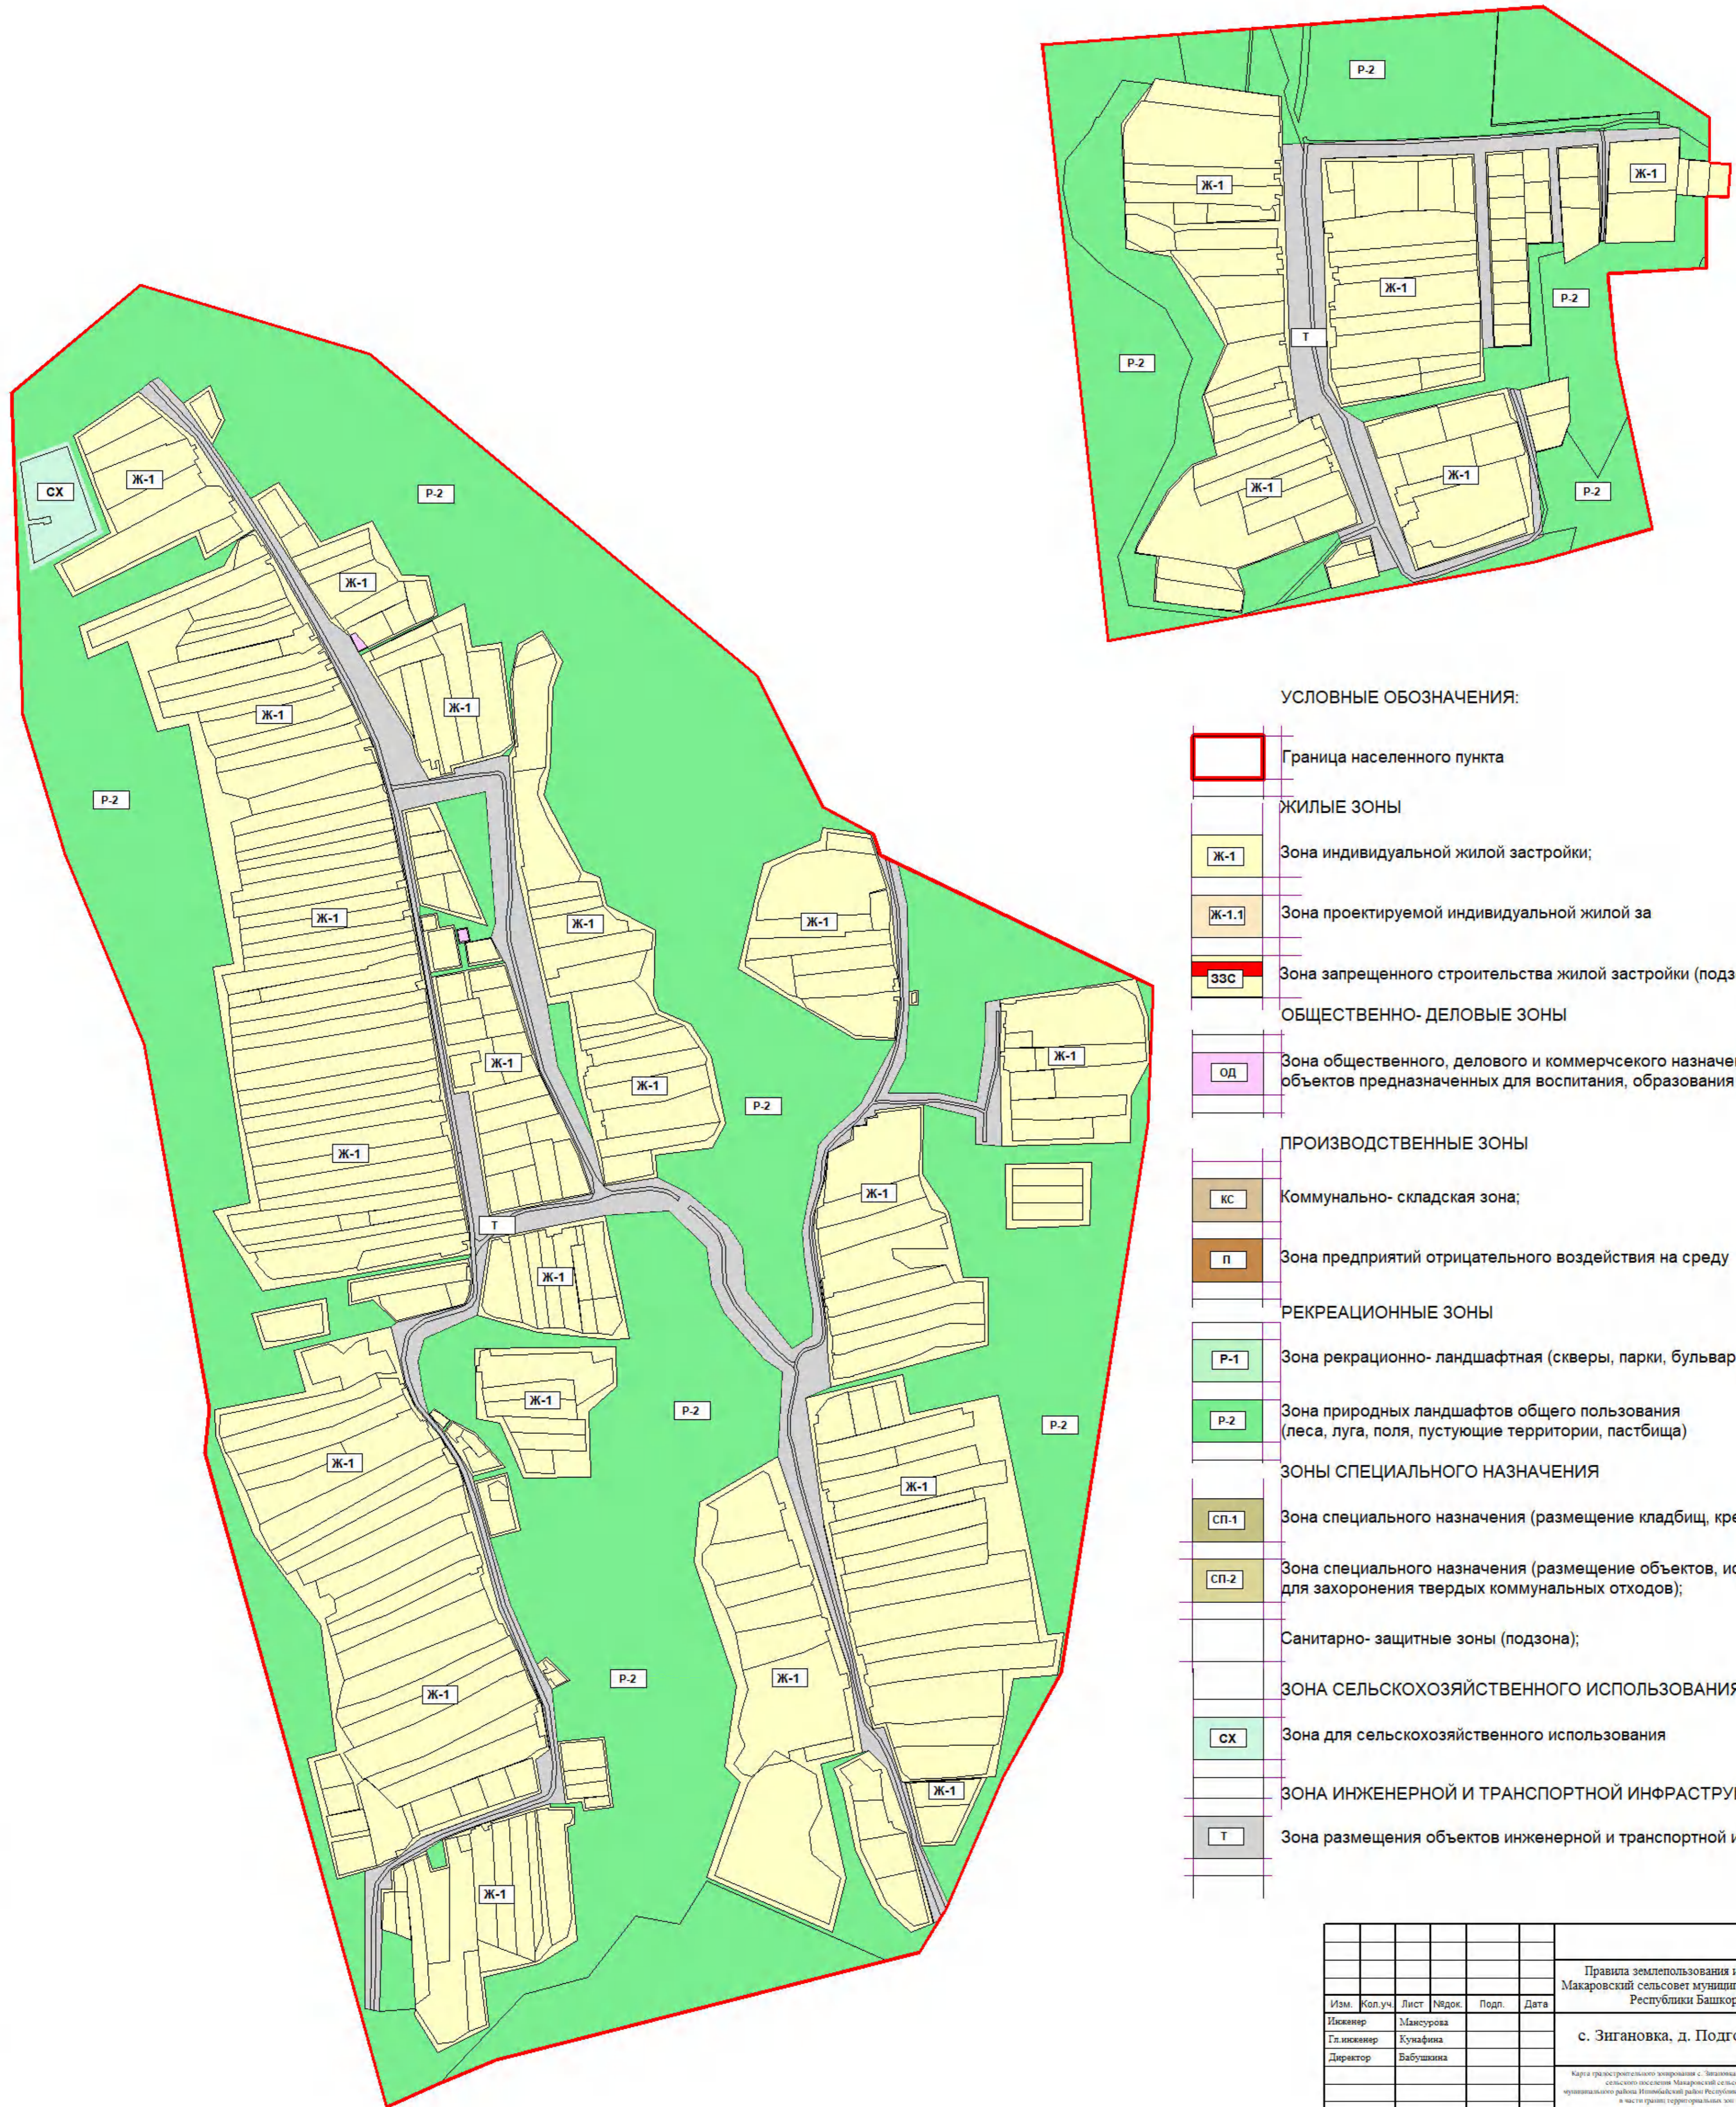

ПРАВИЛА ЗЕМЛЕПОЛЬЗОВАНИЯ И ЗАСТРОЙКИ СЕЛЬСКОГО ПОСЕЛЕНИЯ МАКАРОВСКИЙ СЕЛЬСОВЕТ МУНИЦИПАЛЬНОГО РАЙОНА ИШИМБАЙСКИЙ РАЙОН РЕСПУБЛИКИ БАШКОРТОСТАН В НОВОЙ РЕДАКЦИИ

Карта градостроительного зонирования сельского поселения Макаровский сельсовет
муниципального района Ишимбайский район Республики Башкортостан
в части границ территориальных зон. М 1:5000

УСЛОВНЫЕ ОБОЗНАЧЕНИЯ:

- Граница населенного пункта
- ЖИЛЫЕ ЗОНЫ**
- Ж-1 Зона индивидуальной жилой застройки;
- Ж-1.1 Зона проектируемой индивидуальной жилой застройки;
- ЗЗС Зона запрещенного строительства жилой застройки (подзона)
- ОБЩЕСТВЕННО- ДЕЛОВЫЕ ЗОНЫ**
- ОД Зона общественного, делового и коммерческого назначения, для размещения объектов предназначенных для воспитания, образования и просвещения
- ПРОИЗВОДСТВЕННЫЕ ЗОНЫ**
- КС Коммунально- складская зона;
- П Зона предприятий отрицательного воздействия на среду
- РЕКРЕАЦИОННЫЕ ЗОНЫ**
- Р-1 Зона рекреационно- ландшафтная (скверы, парки, бульвары);
- Р-2 Зона природных ландшафтов общего пользования (леса, луга, поля, пустующие территории, пастбища)
- ЗОНЫ СПЕЦИАЛЬНОГО НАЗНАЧЕНИЯ**
- СП-1 Зона специального назначения (размещение кладбищ, крематорий);
- СП-2 Зона специального назначения (размещение объектов, используемых для захоронения твердых коммунальных отходов);
- Санитарно- защитные зоны (подзона);
- ЗОНА СЕЛЬСКОХОЗЯЙСТВЕННОГО ИСПОЛЬЗОВАНИЯ**
- СХ Зона для сельскохозяйственного использования
- ЗОНА ИНЖЕНЕРНОЙ И ТРАНСПОРТНОЙ ИНФРАСТРУКТУРЫ**
- Т Зона размещения объектов инженерной и транспортной инфраструктуры