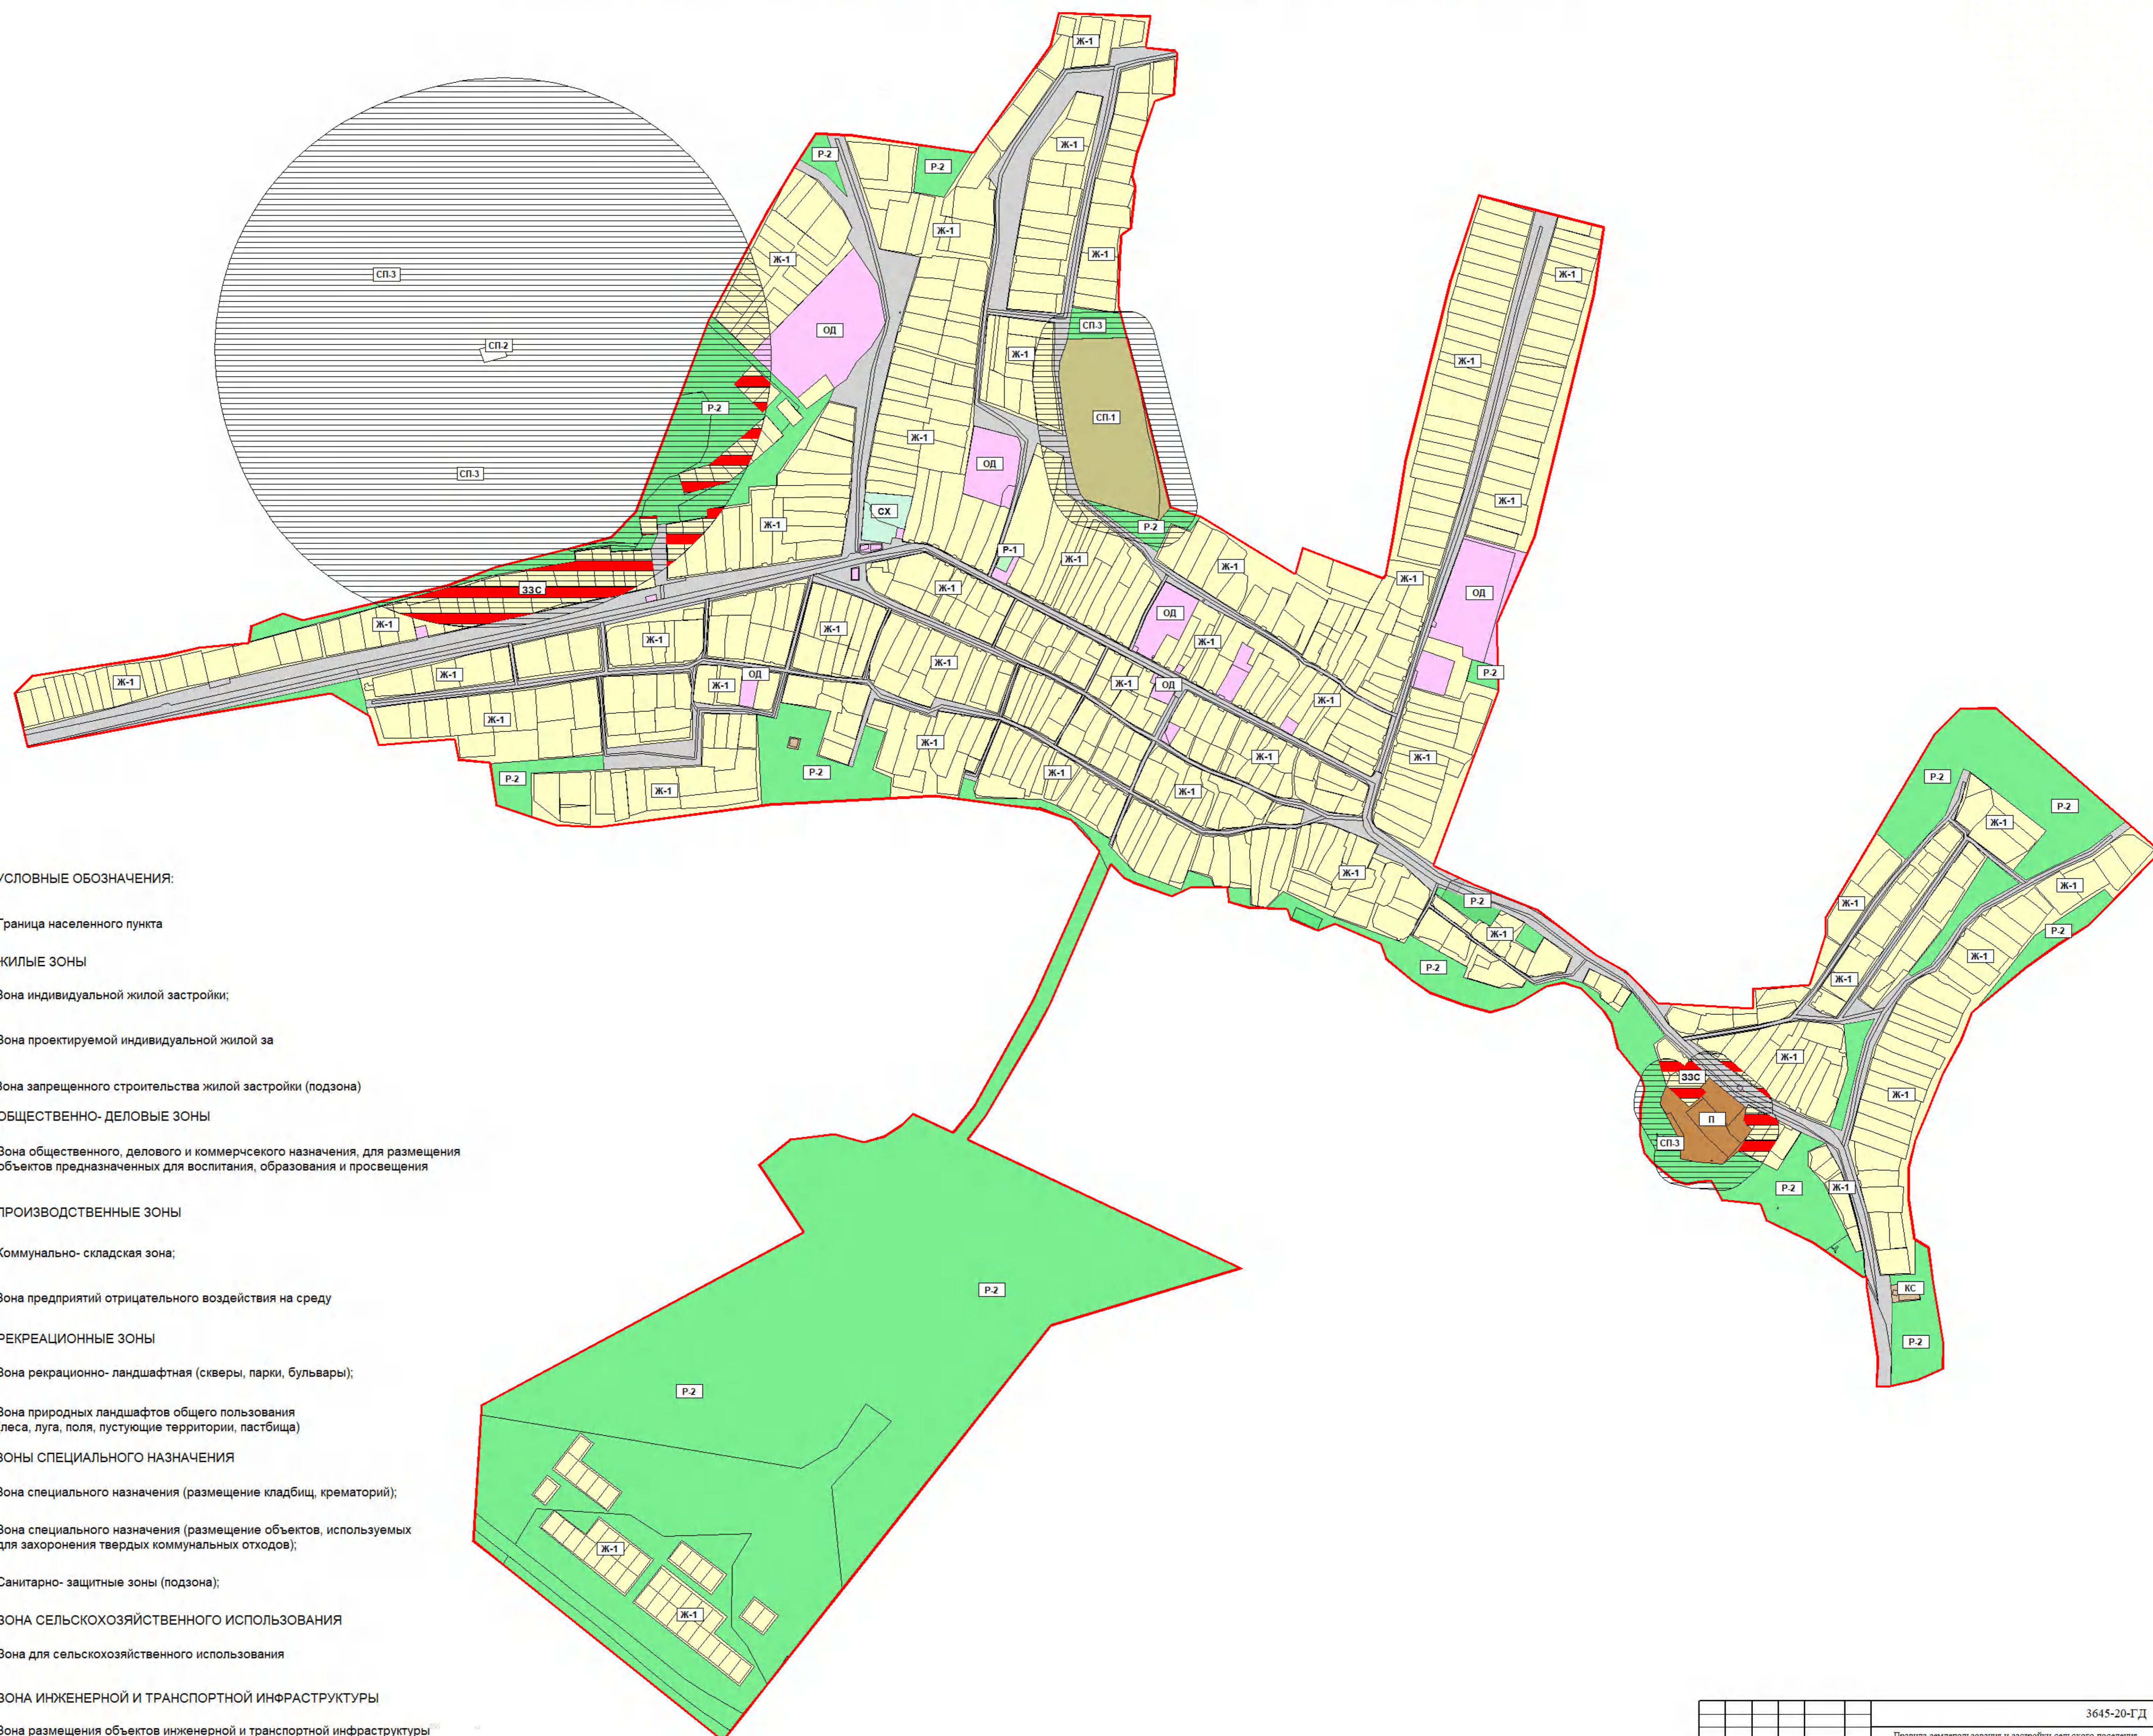

# ПРАВИЛА ЗЕМЛЕПОЛЬЗОВАНИЯ И ЗАСТРОЙКИ СЕЛЬСКОГО ПОСЕЛЕНИЯ МАКАРОВСКИЙ СЕЛЬСОВЕТ МУНИЦИПАЛЬНОГО РАЙОНА ИШИМБАЙСКИЙ РАЙОН РЕСПУБЛИКИ БАШКОРТОСТАН В НОВОЙ РЕДАКЦИИ

Карта градостроительного зонирования сельского поселения Макаровский сельсовет муниципального района Ишимбайский район Республики Башкортостан в части границ территориальных зон. М 1:5000

- УСЛОВНЫЕ ОБОЗНАЧЕНИЯ:
- Граница населенного пункта
  - ЖИЛЫЕ ЗОНЫ**
  - Ж-1 Зона индивидуальной жилой застройки;
  - Ж-1.1 Зона проектируемой индивидуальной жилой застройки;
  - ЗЗС Зона запрещенного строительства жилой застройки (подзона)
  - ОБЩЕСТВЕННО-ДЕЛОВЫЕ ЗОНЫ**
  - ОД Зона общественного, делового и коммерческого назначения, для размещения объектов предназначенных для воспитания, образования и просвещения
  - ПРОИЗВОДСТВЕННЫЕ ЗОНЫ**
  - КС Коммунально-складская зона;
  - П Зона предприятий отрицательного воздействия на среду
  - РЕКРЕАЦИОННЫЕ ЗОНЫ**
  - Р-1 Зона рекреационно-ландшафтная (скверы, парки, бульвары);
  - Р-2 Зона природных ландшафтов общего пользования (леса, луга, поля, пустующие территории, пастбища)
  - ЗОНЫ СПЕЦИАЛЬНОГО НАЗНАЧЕНИЯ**
  - СП-1 Зона специального назначения (размещение кладбищ, крематорий);
  - СП-2 Зона специального назначения (размещение объектов, используемых для захоронения твердых коммунальных отходов);
  - СП-3 Санитарно-защитные зоны (подзона);
  - ЗОНА СЕЛЬСКОХОЗЯЙСТВЕННОГО ИСПОЛЬЗОВАНИЯ**
  - СХ Зона для сельскохозяйственного использования
  - ЗОНА ИНЖЕНЕРНОЙ И ТРАНСПОРТНОЙ ИНФРАСТРУКТУРЫ**
  - Т Зона размещения объектов инженерной и транспортной инфраструктуры